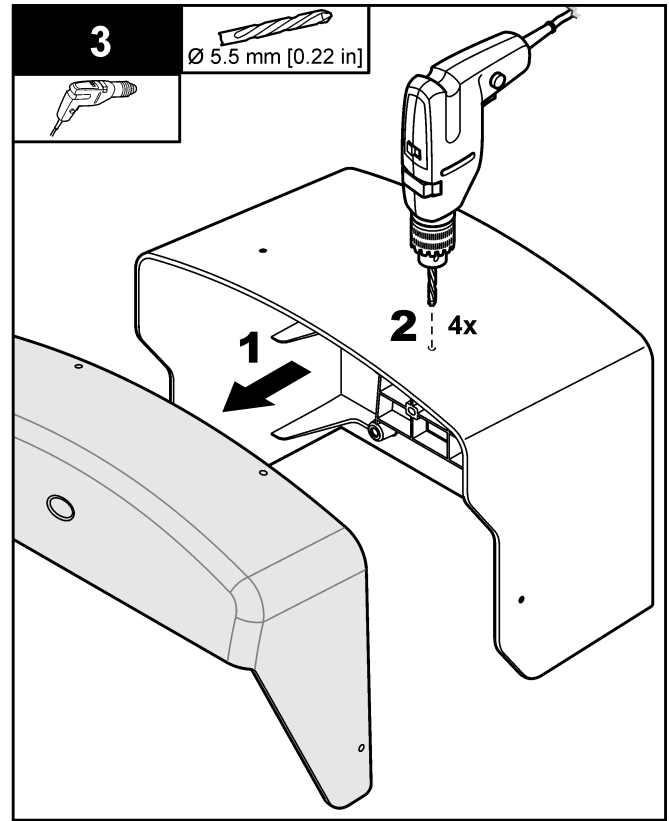

LXZ524.99.00033

HACH COMPANY World Headquarters
 P.O. Box 389, Loveland, CO 80539-0389 U.S.A.
 Tel. (970) 669-3050
 (800) 227-4224 (U.S.A. only)
 Fax (970) 669-2932
 orders@hach.com
 www.hach.com

HACH LANGE GMBH
 Willstätterstraße 11
 D-40549 Düsseldorf, Germany
 Tel. +49 (0) 2 11 52 88-320
 Fax +49 (0) 2 11 52 88-210
 info-de@hach.com
 www.de.hach.com