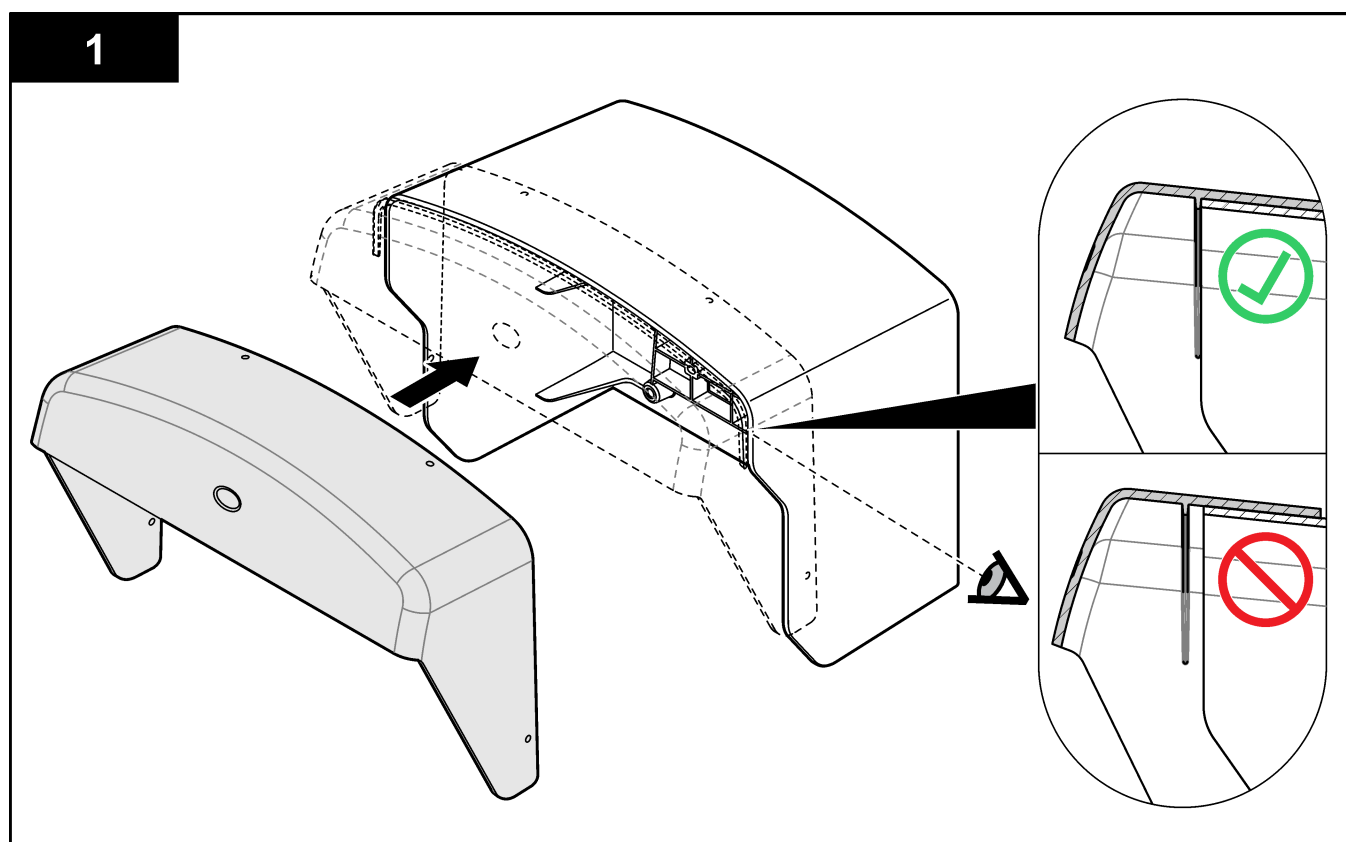

LXZ524.99.00033

HACH COMPANY World Headquarters
 P.O. Box 389, Loveland, CO 80539-0389 U.S.A.
 Tel. (970) 669-3050
 (800) 227-4224 (U.S.A. only)
 Fax (970) 669-2932
 orders@hach.com
 www.hach.com

HACH LANGE GMBH
 Willstätterstraße 11
 D-40549 Düsseldorf, Germany
 Tel. +49 (0) 2 11 52 88-320
 Fax +49 (0) 2 11 52 88-210
 info-de@hach.com
 www.de.hach.com