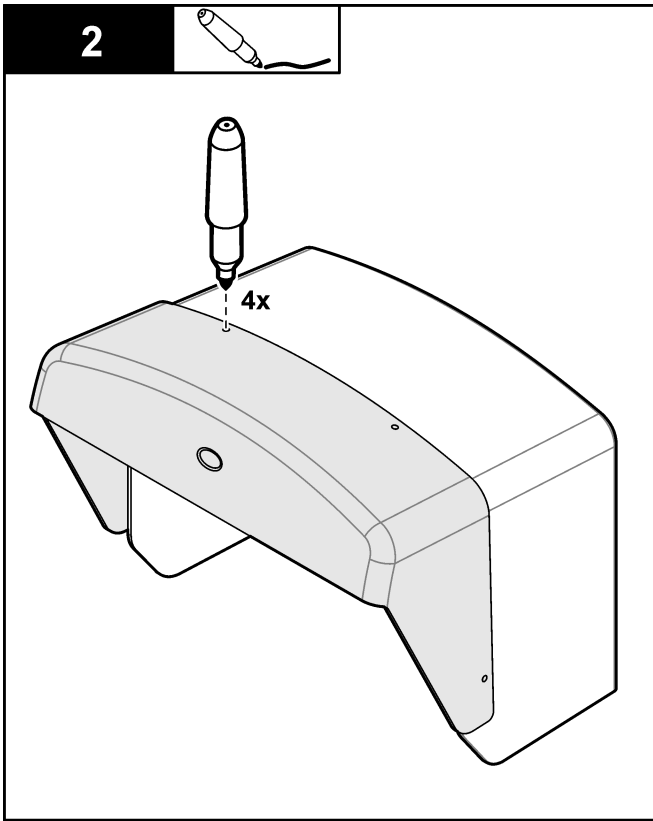

LXZ524.99.00033

HACH COMPANY World Headquarters
 P.O. Box 389, Loveland, CO 80539-0389 U.S.A.
 Tel. (970) 669-3050
 (800) 227-4224 (U.S.A. only)
 Fax (970) 669-2932
 orders@hach.com
 www.hach.com

HACH LANGE GMBH
 Willstätterstraße 11
 D-40549 Düsseldorf, Germany
 Tel. +49 (0) 2 11 52 88-320
 Fax +49 (0) 2 11 52 88-210
 info-de@hach.com
 www.de.hach.com