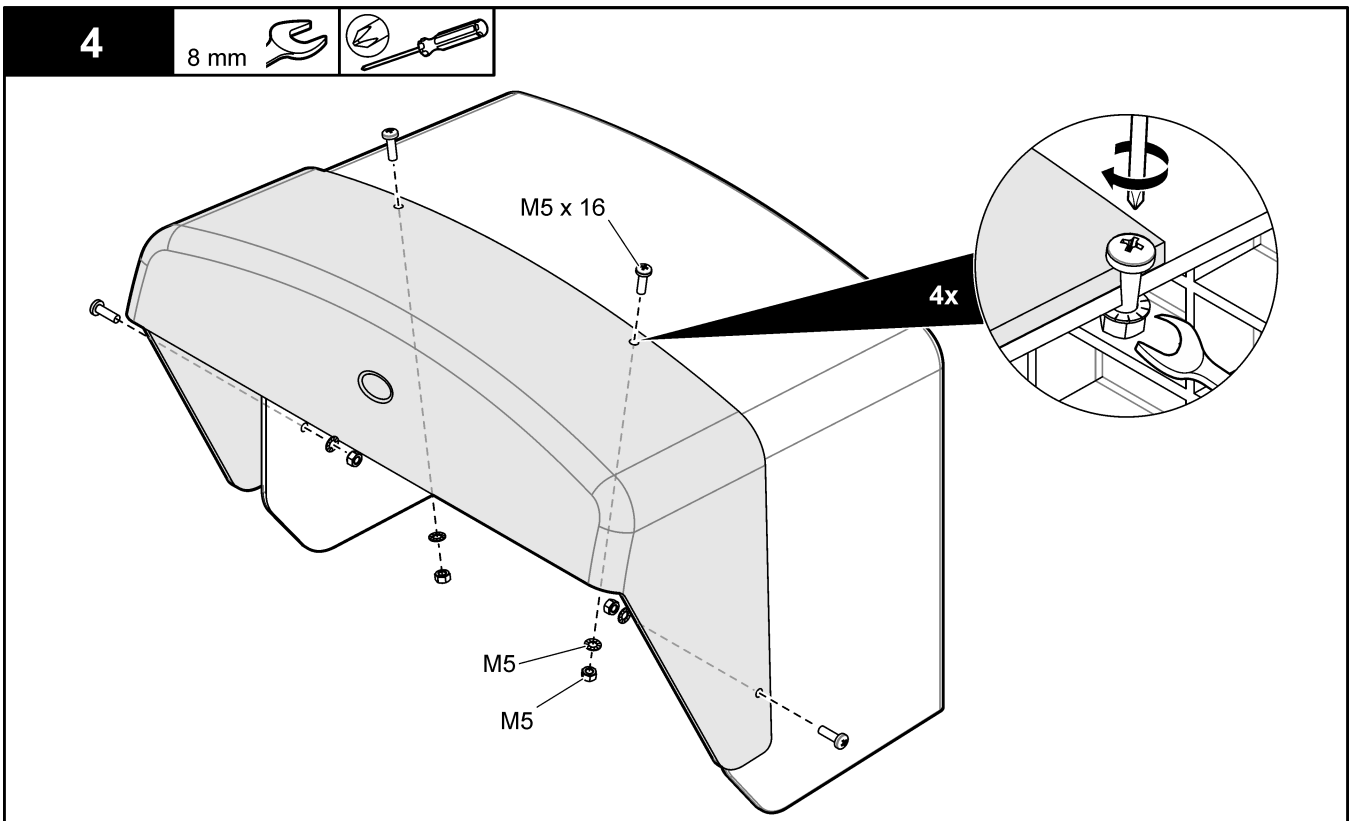

LXZ524.99.00033

HACH COMPANY World Headquarters
 P.O. Box 389, Loveland, CO 80539-0389 U.S.A.
 Tel. (970) 669-3050
 (800) 227-4224 (U.S.A. only)
 Fax (970) 669-2932
 orders@hach.com
 www.hach.com

HACH LANGE GMBH
 Willstätterstraße 11
 D-40549 Düsseldorf, Germany
 Tel. +49 (0) 2 11 52 88-320
 Fax +49 (0) 2 11 52 88-210
 info-de@hach.com
 www.de.hach.com